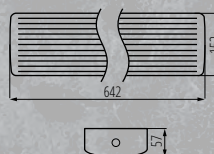

MEBA 4LED 60 IP54