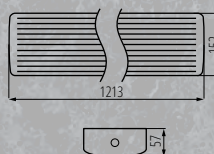

MEBA LED 40W IP54