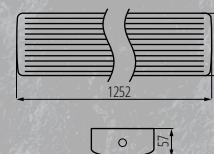

Matériau du diffuseur: PC

MEBA LED 20W IP54

MEBA LED 40W IP54

MEBA 4LED 60 IP54

MEBA 4LED 120 IP54

MEBA 4LED 150 IP54

Kanlux

Kanlux MEBA