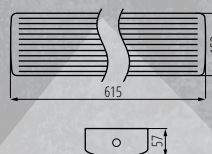

MEBA LED 20W IP54